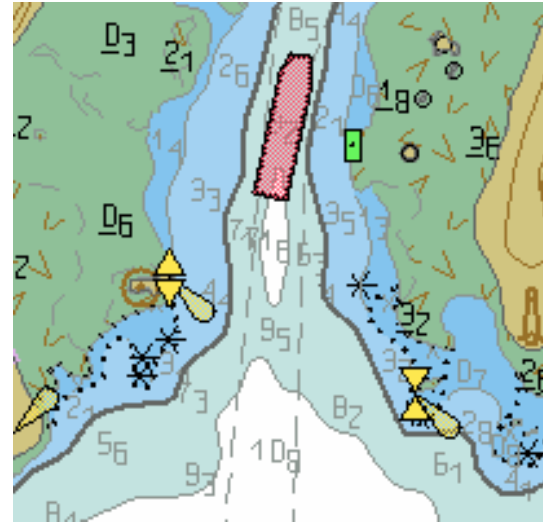

PLOT OWNERSHIP

DAY\_BRIGHT

CURRENT SYMBOL

75 % TRANSPARENT RED

50 % TRANSPARENT RED

25 % TRANSPARENT RED

DAY\_BLACKBACK

CURRENT SYMBOL

75 % TRANSPARENT RED

50 % TRANSPARENT RED

25 % TRANSPARENT RED

**DUSK**

CURRENT SYMBOL

75 % TRANSPARENT RED

50 % TRANSPARENT RED

25 % TRANSPARENT RED

**NIGHT**

CURRENT SYMBOL

75 % TRANSPARENT RED

50 % TRANSPARENT RED

25 % TRANSPARENT RED