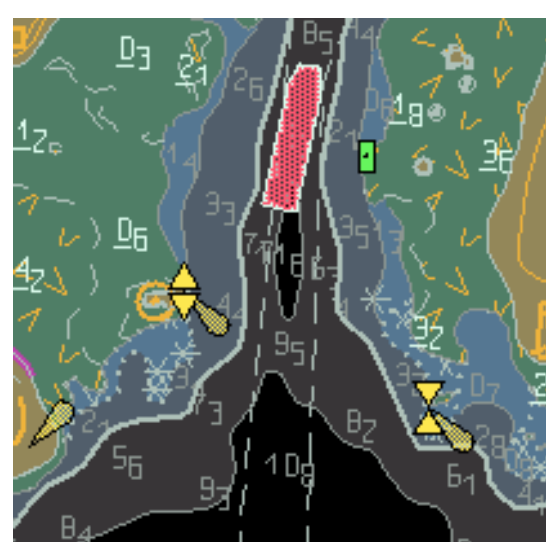

PLOT OWNERSHIP

DAY\_BRIGHT

CURRENT SYMBOL

75 % TRANSPARENT RED

50 % TRANSPARENT RED

25 % TRANSPARENT RED

DAY\_BLACKBACK

CURRENT SYMBOL

75 % TRANSPARENT RED

50 % TRANSPARENT RED

25 % TRANSPARENT RED

**DUSK**

CURRENT SYMBOL

75 % TRANSPARENT RED

50 % TRANSPARENT RED

25 % TRANSPARENT RED

**NIGHT**

CURRENT SYMBOL

75 % TRANSPARENT RED

50 % TRANSPARENT RED

25 % TRANSPARENT RED