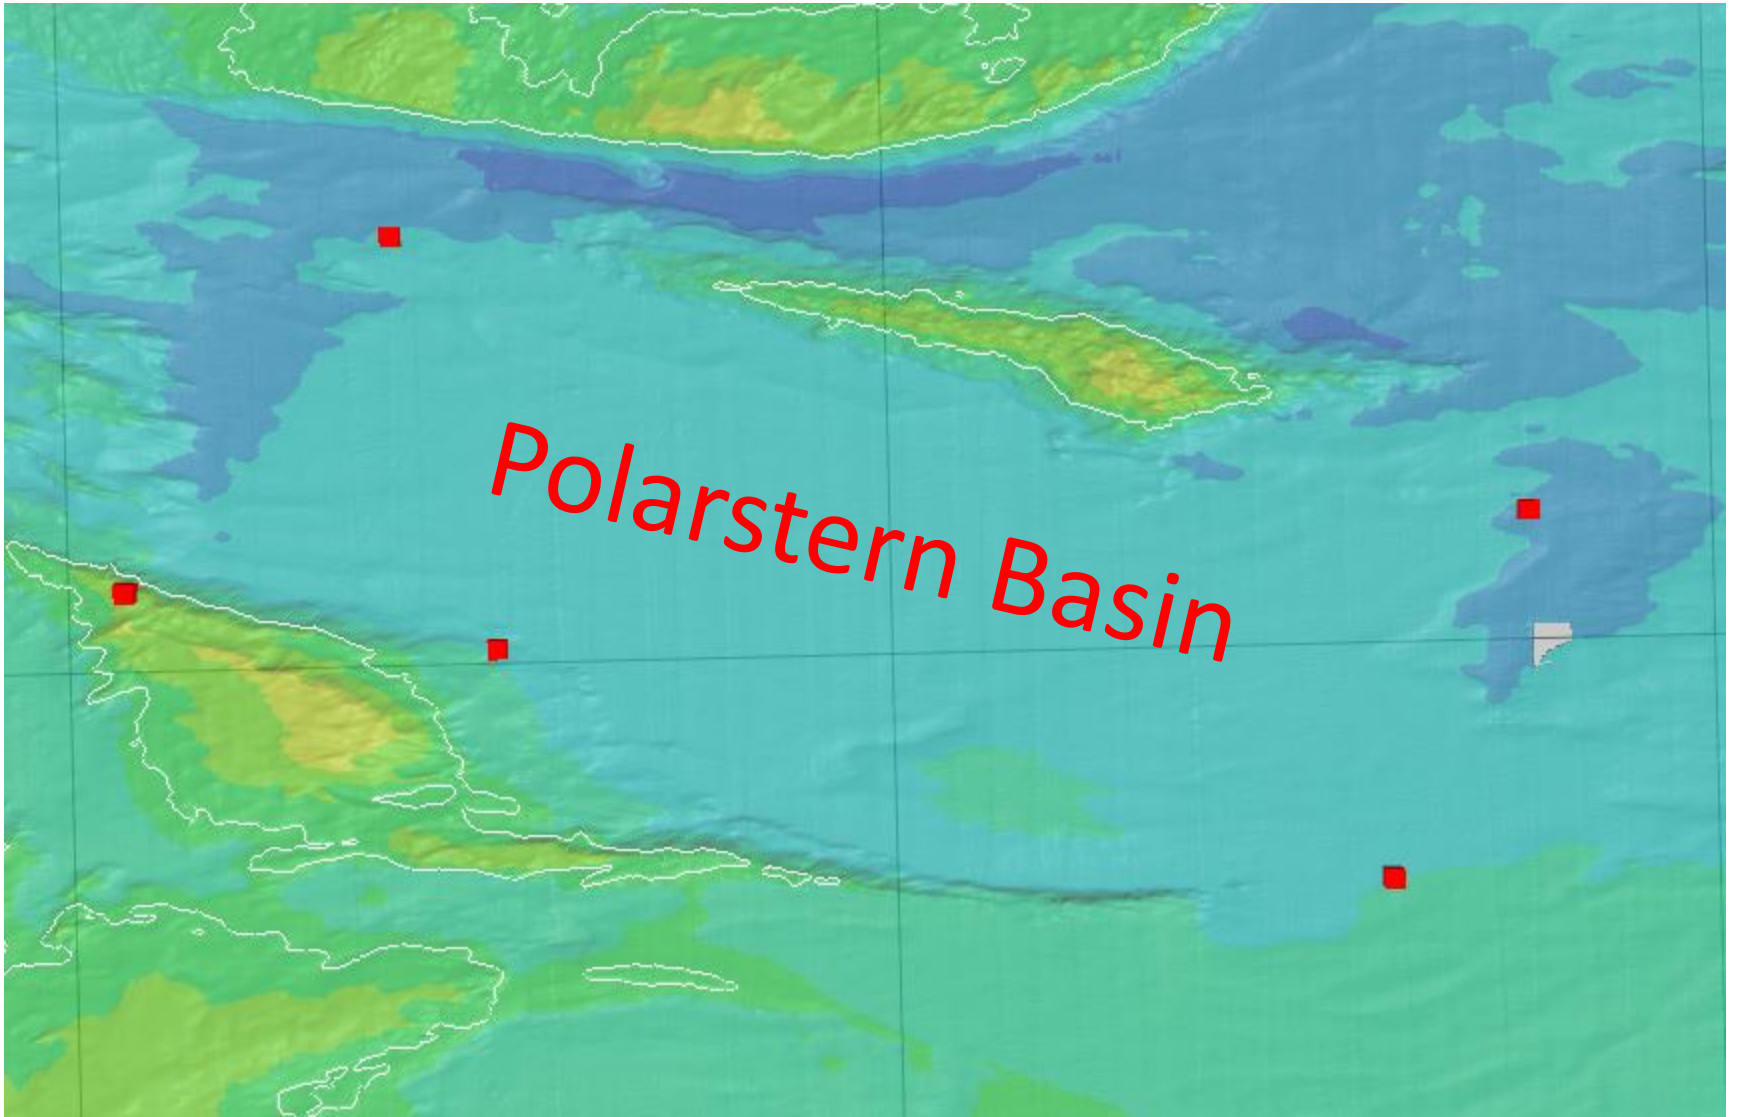

# SCUFN Action Item 23/30 Kurentsova Smt

SCUFN24-03.11

Longitude	Latitude	Depth
-42.66037822	-55.11496665	-3151.24
-42.63302452	-55.14454443	-3251.48
-42.55599546	-55.14688000	-3162.92
-42.52793738	-55.13023271	-3163.62
-42.52750402	-55.09224674	-3188.13
-42.54326579	-55.07986224	-3140.88
-42.58236224	-55.06724800	-3362.44
-42.62658427	-55.07562360	-3310.64
-42.66037822	-55.11496665	-3151.24

Polygon Kurentsova Seamount

# SCUFN Action Item 23/32 Pirie Province

Longitude	Latitude	Depth
-43.78766473	-56.34856565	-4108.96
-43.96636350	-56.13967600	-3297.71
-44.11953889	-55.78623511	-3035.40
-43.75924069	-55.40361638	-3041.67
-43.60999584	-55.32876169	-3064.10
-43.22211279	-55.19391056	-3155.37
-42.60197254	-55.05342721	-3532.53
-42.52452108	-55.09582313	-3195.44
-42.35855057	-55.86275919	-3086.29
-42.56342150	-56.23684982	-3796.15
-42.68758307	-56.32921852	-3853.45
-42.88562982	-56.39863533	-4122.61
-43.17385266	-56.40547804	-3587.08

# Polygon: Polarstern Basin

Longitude	Latitude	Depth
-43.85638362	-56.87093050	-2490.69
-43.56465489	-56.48205970	-3963.76
-42.27940304	-56.82286275	-4109.57
-42.44730834	-57.23171065	-3588.23
-43.45254165	-56.95132530	-3782.70