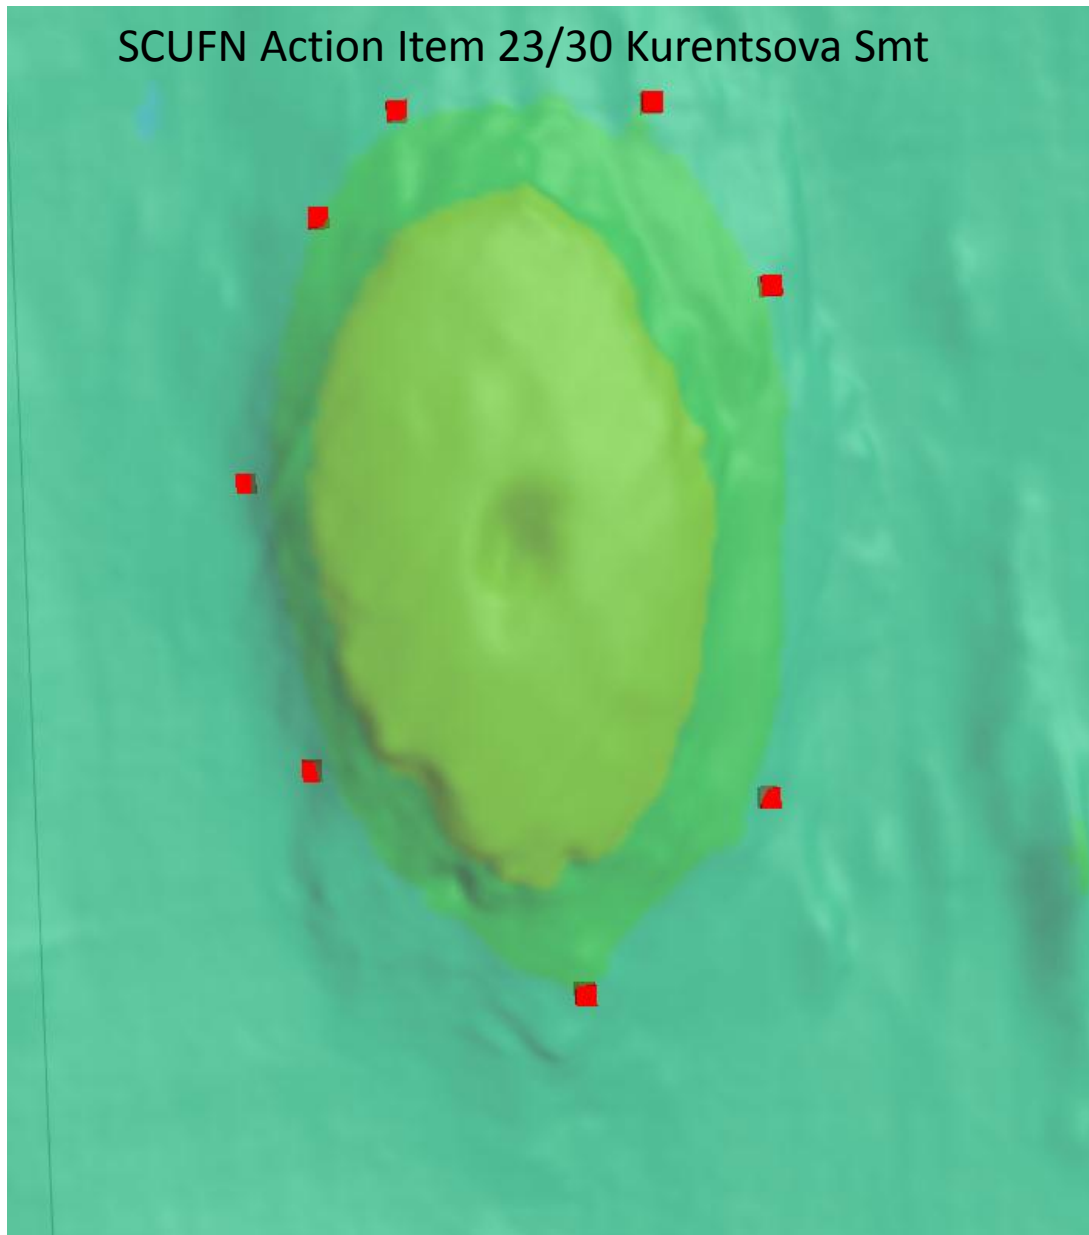

# SCUFN Action Item 23/30 Kurentsova Smt

SCUFN24-03.11

Longitude	Latitude	Depth
-42.66037822	-55.11496665	-3151.24
-42.63302452	-55.14454443	-3251.48
-42.55599546	-55.14688000	-3162.92
-42.52793738	-55.13023271	-3163.62
-42.52750402	-55.09224674	-3188.13
-42.54326579	-55.07986224	-3140.88
-42.58236224	-55.06724800	-3362.44
-42.62658427	-55.07562360	-3310.64
-42.66037822	-55.11496665	-3151.24

Polygon Kurentsova Seamount

# SCUFN Action Item 23/32 Pirie Province

Longitude	Latitude	Depth
-43.78766473	-56.34856565	-4108.96
-43.96636350	-56.13967600	-3297.71
-44.11953889	-55.78623511	-3035.40
-43.75924069	-55.40361638	-3041.67
-43.60999584	-55.32876169	-3064.10
-43.22211279	-55.19391056	-3155.37
-42.60197254	-55.05342721	-3532.53
-42.52452108	-55.09582313	-3195.44
-42.35855057	-55.86275919	-3086.29
-42.56342150	-56.23684982	-3796.15
-42.68758307	-56.32921852	-3853.45
-42.88562982	-56.39863533	-4122.61
-43.17385266	-56.40547804	-3587.08

# Polygon: Polarstern Basin

Longitude	Latitude	Depth
-43.85638362	-56.87093050	-2490.69
-43.56465489	-56.48205970	-3963.76
-42.27940304	-56.82286275	-4109.57
-42.44730834	-57.23171065	-3588.23
-43.45254165	-56.95132530	-3782.70